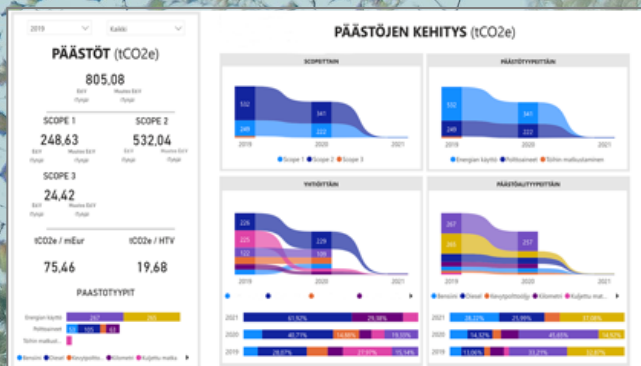

PACKAGED IMPLEMENTATION

Free app: pay only for customization

Deployment duration: 1-2 weeks

PAÄSTÖKERTOMIEN SYOTTO	YHTIO	VIUOSI	PAÄSTÖTYYPPI
SÄHKÖNKULUTUS	1/2020 - 12/2022	Helsingin Toimisto	1.0 gCO₂e / kWh
	1/2020 - 12/2022	Oulun Toimisto	74.1 gCO₂e / kWh
DIESEL	1/2020 - 12/2022	Helsingin Toimisto	2.2 kgCO₂ / litraa
	1/2020 - 12/2022	Oulun Toimisto	2.2 kgCO₂ / litraa
BENSINI	1/2020 - 12/2022	Helsingin Toimisto	2.1 kgCO₂ / litraa
	1/2020 - 12/2022	Oulun Toimisto	2.1 kgCO₂ / litraa
LENTOLIKENNE	1/2020 - 12/2022	Lennot OUL-HEL-OUL	1.0 gCO₂e / ICO₂
KULJETTU MATKA	1/2018 - 12/2022	Helsingin Toimisto	152.0 gCO₂e / km
	1/2018 - 12/2022	Oulun Toimisto	152.0 gCO₂e / km

ISLET LAHTOITTEIJOEN HALLINTA

Kalenterin alku: 1 2021

Kalenterin loppu: 12 2021

Yhtiö: Islet Group Oy

Päästötyyppi: Energian käyttö

Päästömäärä: 4000 kWh

Mittayksikkö: kWh

Kokonaisuus: Scope 2

Lisätieto (mistä tieto on saatu): Fortumin sähkökaasulla

Tallenna Peru

LAHTOITTEIJOEN HALLINTA	YHTIO	VIUOSI	PAÄSTÖTYYPPI
SÄHKÖNKULUTUS	1/2021 - 12/2021	Oulun Toimisto	400.0 kWh
	9/2021 - 9/2021	Helsingin Toimisto	60.0 kWh
LENTOLIKENNE	1/2021 - 12/2021	Oulun Toimisto	0.8 ICO₂
TUETTU YHÖMÄKÄLÄINENNE	1/2021 - 12/2021	Oulun Toimisto	60.0 km
KULJETTU MATKA	1/2021 - 12/2021	Oulun Toimisto	100.0 km
	1/2021 - 12/2021	Helsingin Toimisto	176.9 km

ISLET
20 years of
experience

ISLET
Over 180
customers

ISLET
Located at Espoo, Oulu
and Budapest

come@isletgroup.fi
+358 9 5761 6100
isletgroup.fi